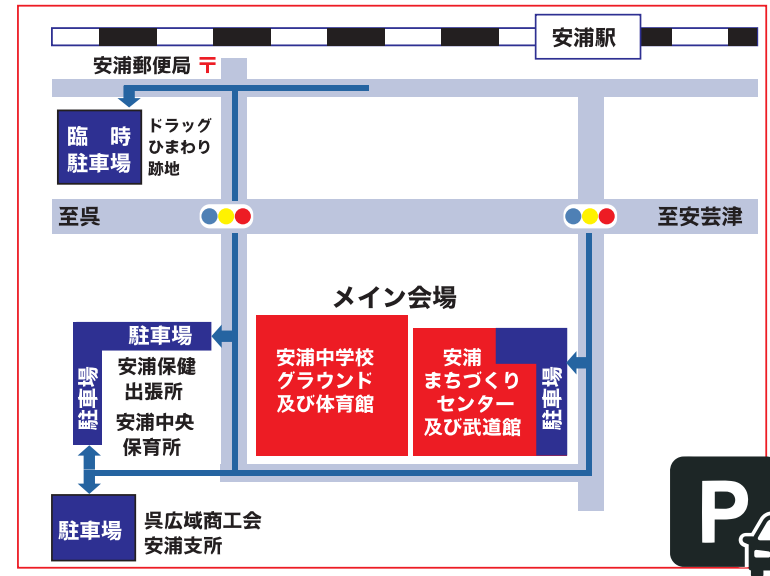

小さなお子様から大人まで楽しめる!

- ・ 地震体感体験装置、紙芝居
- ・ 紙食器作り体験、防災用品の展示
- ・ 血管年齢と肥満度チェック
- ・ リラックス度等の測定
- ・ 手作り食品試食とレシピ配布
- ・ 食生活改善啓発パネル展示
- ・ 水消火器体験・消防服試着
- ・ 消防車等展示
- ・ パトカー・白バイの展示

▶ **アクセス/駐車場**

当日は臨時バスを運行しますので、ご利用ください。
 当日お車で越しの方は、右図の駐車場をご利用ください。

臨時バス運行のご案内 (3日曜日のみ運行)

臨時シャトルバス 12月3日(日) ・表示されていない停留所もルート上であれば停車します。前後の停車時刻を参考に、バス停でお待ちください。
 ・交通事情によりバスが遅れて到着する場合があります。

| 会場往路①安登~野路西コース | | | | | | | | | | | |
|----------------|-------|-------|-------|-------|-------|-------|-------|-------|-------|-------|-------|
| 安登駅 | 向野原 | 中央公園 | 小田原上 | 岡谷 | 内平 | 原原上 | 市原上 | 中原上 | 下原内下 | 亀山神社 | 安登駅 |
| 9:00 | 9:02 | 9:04 | 9:10 | 9:13 | 9:18 | 9:20 | 9:25 | 9:30 | 9:33 | 9:35 | 9:40 |
| 会場復路①安登~野路西コース | | | | | | | | | | | |
| 安登駅 | 亀山神社 | 下原内下 | 中原上 | 市原上 | 原原上 | 内平 | 岡谷 | 小田原上 | 中央公園 | 向野原 | 安登駅 |
| 13:30 | 13:35 | 13:38 | 13:40 | 13:45 | 13:50 | 13:52 | 13:57 | 14:02 | 14:08 | 14:10 | 14:12 |
| 会場往路②三津口湾コース | | | | | | | | | | | |
| 安登駅 | 黒地 | 家の浦 | 紙屋 | 三津口湾 | 安登駅 | 壺谷 | 日之瀬橋 | 亀戸 | 東商店前 | 安登駅 | |
| 9:50 | 10:00 | 10:02 | 10:03 | 10:04 | 10:06 | 10:16 | 10:18 | 10:19 | 10:20 | 10:22 | 10:25 |
| 会場復路②三津口湾コース | | | | | | | | | | | |
| 安登駅 | 東商店前 | 亀戸 | 日之瀬橋 | 壺谷 | 安登駅 | 三津口湾 | 紙屋 | 家の浦 | 黒地 | 安登駅 | |
| 14:30 | 14:32 | 14:35 | 14:37 | 14:38 | 14:40 | 14:55 | 14:57 | 14:58 | 14:59 | 15:01 | 15:11 |
| 会場往路③野路東コース | | | | | | | | | | | |
| 安登駅 | 御幸橋 | 赤向坂 | 女子島上 | 御幸橋 | 安登駅 | | | | | | |
| 10:35 | 10:40 | 10:41 | 10:43 | 10:44 | 10:46 | 10:48 | 10:50 | 10:52 | 10:55 | | |
| 会場復路③野路東コース | | | | | | | | | | | |
| 安登駅 | 御幸橋 | 赤向坂 | 女子島上 | 御幸橋 | 安登駅 | | | | | | |
| 15:20 | 15:23 | 15:25 | 15:27 | 15:29 | 15:31 | 15:32 | 15:34 | 15:35 | 15:40 | | |
| 会場往路④安登~中切コース | | | | | | | | | | | |
| 安登駅 | 三原 | 中切 | 岡谷 | 小田原上 | 中央公園 | 向野原 | 安登駅 | | | | |
| 11:15 | 11:17 | 11:19 | 11:25 | 11:28 | 11:31 | 11:32 | 11:35 | | | | |
| 会場復路④安登~中切コース | | | | | | | | | | | |
| 安登駅 | 向野原 | 中央公園 | 小田原上 | 岡谷 | 中切 | 三原 | 安登駅 | | | | |
| 15:50 | 15:57 | 15:58 | 16:01 | 16:04 | 16:08 | 16:09 | 16:11 | | | | |